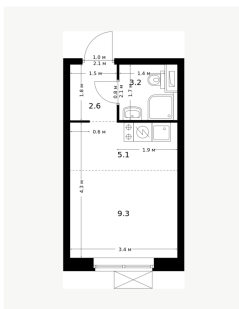

20.20 м<sup>2</sup>

Общая

9.30 м<sup>2</sup>

Жилая

5.10 м<sup>2</sup>

Кухня

14 из 16

Этаж

## Характеристики

Количество комнат	1	Тип дома	монолитный
Этаж	14	Этажей всего	16
Студия	да	Наличие лифта	пассажирский лифт
Санузел	совмещенный с/у	Площадь жилая	9.30 кв. м
Площадь кухни	5.10 кв. м	Высота потолков	2.68 м
квартал	3	год	2025
Отделка	предчистовая	Наличие парковки	да
Вид из окон	во двор		

Студия квартиры, 20.2 м<sup>2</sup>  
Корпус 4, 14 этаж

Высота потолка 2.55 м  
Жилая площадь 9.3 м<sup>2</sup>  
Отделка Без отделки

ПИК